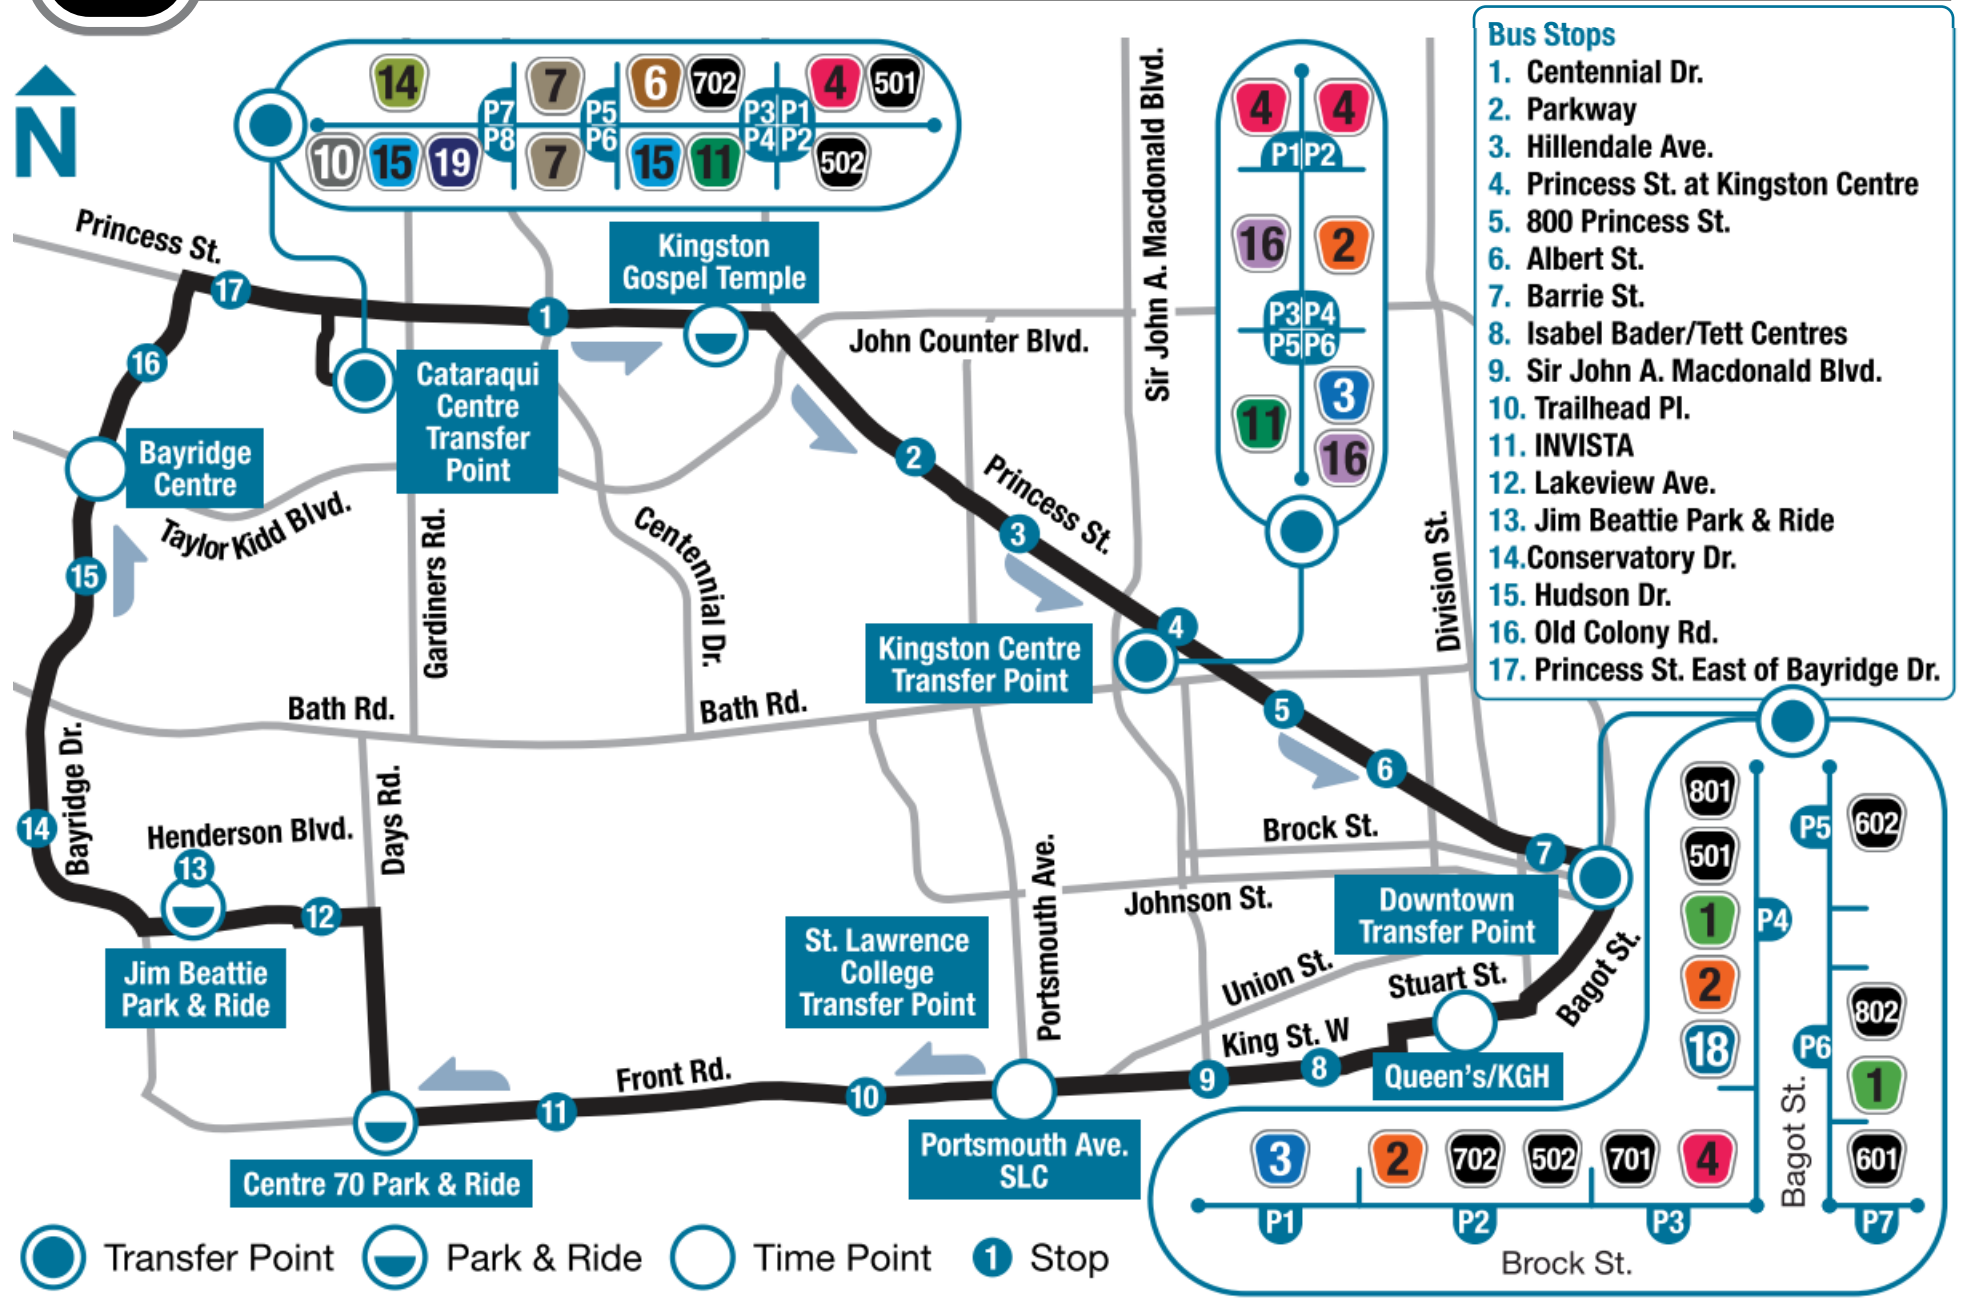

## Express | Cataraqui Centre - Downtown

## Monday - Friday

A.M.									5:54	5:58
									<b>6:24</b>	<b>6:28</b>
	5:59	6:05	6:10	6:19	6:21	6:25	6:30	6:36	6:46	6:50
									<b>7:05</b>	<b>7:09</b>
	6:29	6:35	6:41	6:49	6:51	6:55	7:00	7:06	7:16	7:20
				<b>7:10</b>	<b>7:14</b>	<b>7:20</b>	<b>7:26</b>	<b>7:35</b>	<b>7:39</b>	
	6:55	7:01	7:07	7:15	7:20	7:24	7:29	7:35	7:45	7:49
	<b>7:10</b>	<b>7:16</b>	<b>7:22</b>	<b>7:30</b>	<b>7:35</b>	<b>7:39</b>	<b>7:44</b>	<b>7:50</b>	<b>8:00</b>	<b>8:04</b>
	Every 15 minutes until									
	9:20	9:26	9:33	9:43	9:45	9:49	9:54	10:00	10:10	10:15
	<b>9:40</b>	<b>9:46</b>	<b>9:53</b>	<b>10:03</b>	<b>10:05</b>	<b>10:09</b>	<b>10:14</b>	<b>10:20</b>	<b>10:30</b>	<b>10:35</b>
	10:00	10:06	10:14	10:24	10:27	10:31	10:37	10:43	10:52	10:57

## Saturday - Sunday

A.M.									5:58	6:02
									6:28	6:32
	<b>6:03</b>	<b>6:09</b>	<b>6:14</b>	<b>6:23</b>	<b>6:25</b>	<b>6:29</b>	<b>6:35</b>	<b>6:41</b>	<b>6:50</b>	<b>6:54</b>
	6:33	6:39	6:44	6:53	6:55	6:59	7:05	7:11	7:20	7:24
	Every 30 minutes until									
P.M.	<b>10:30</b>	<b>10:36</b>	<b>10:41</b>	<b>10:50</b>	<b>10:55</b>	<b>10:59</b>	<b>11:04</b>	<b>11:10</b>	<b>11:18</b>	<b>11:22*</b>
				11:15	11:19	11:24	11:28	11:36	11:40	
	<b>11:00</b>	<b>11:06</b>	<b>11:11</b>	<b>11:20</b>	<b>11:30</b>	<b>11:39</b>	<b>11:44</b>	<b>11:48</b>	<b>11:57</b>	<b>12:01*</b>

\* Service ends here  
 In transit  
 Holding